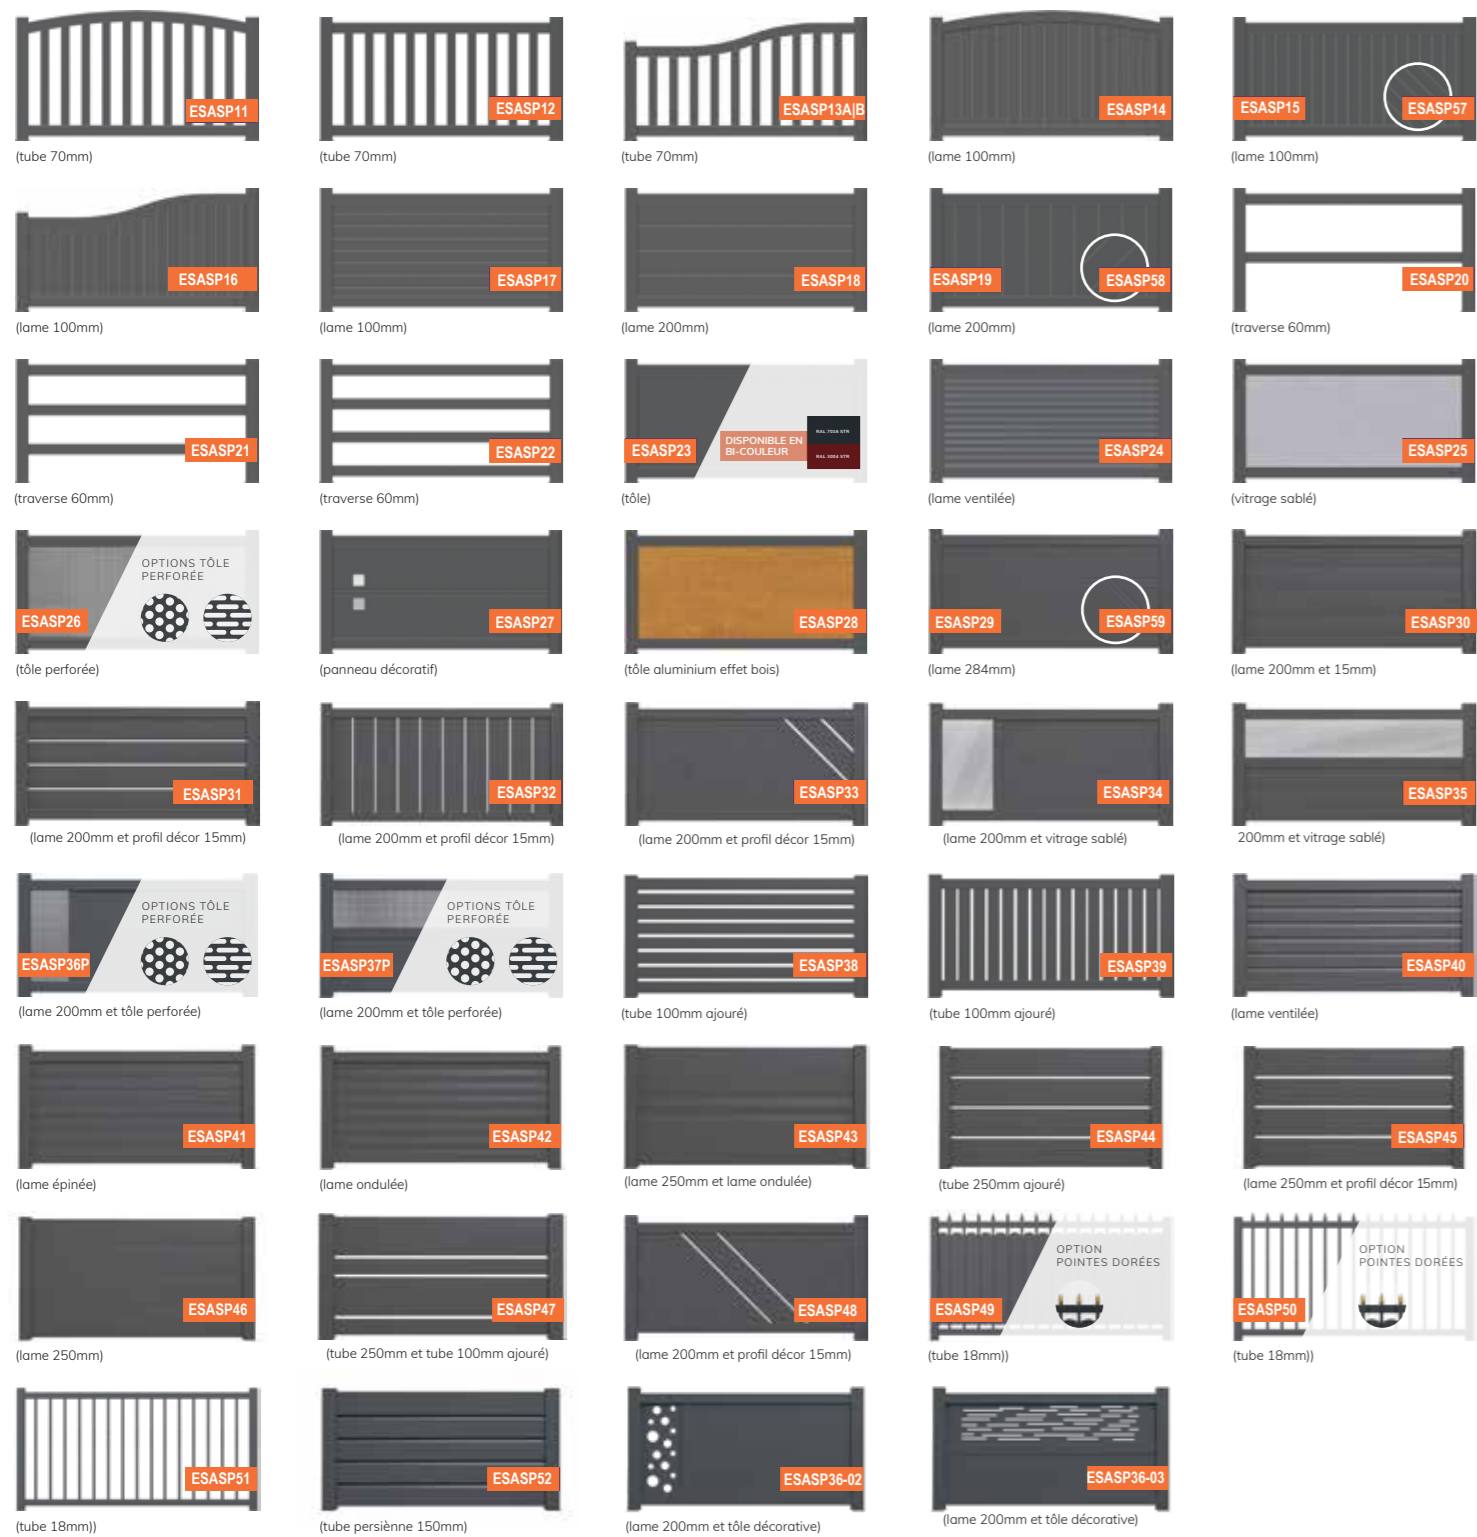

CLÔTURES

COULEURS