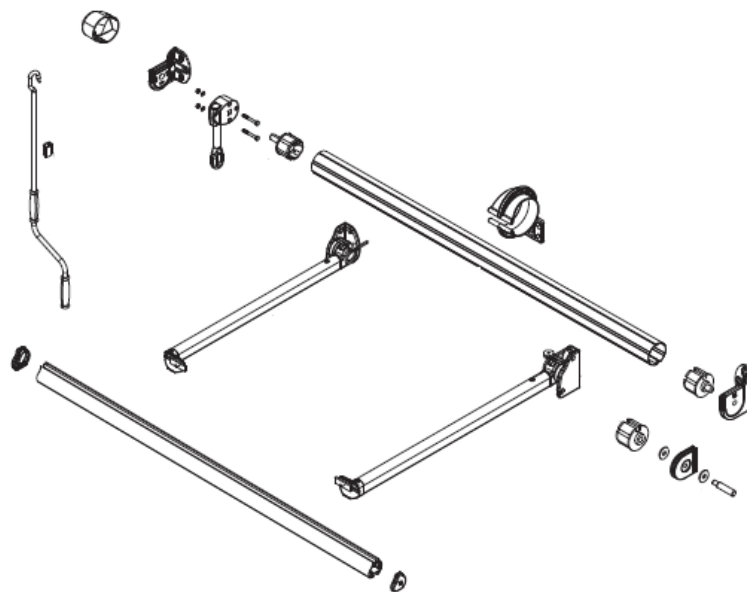

LES ROUSSES

Le store projection LES ROUSSES est élégant et bénéficie d'un design étudié pour répondre à des demandes de dimensions importantes.

Son armature renforcée et ses bras équipés de ressort de traction lui offrent une meilleure résistance au vent. Il se pose aussi bien en façade qu'entre tableau.

● expert en architecture de l'habitat et projection solaire ●

Largeur: De 1200 à 5000 mm
Avancée: De 700 à 1600 mm
Manœuvre: Treuil, motorisation filaire/radio (A-OK ou SOMFY)
Toile: Acrylique, teintée dans la masse 300g/m² (DICKSON, SATTLER, GIOVANARDI, LATIM)
Lambrequin: Droit ou vagué 200 mm
Coloris Armature: Peinture époxy blanc RAL 9010. Autres RAL possibles en option
Type de pose: Murale ou plafond (pose entre tableau possible sur demande)
Inclinaison: 90° (en option inclinaison à 170°)
Visserie: Inox A2
Armature: Equerre de fixation
Barre de charge: Profil aluminium
Tube d'enroulement: Acier galvanisé diamètre 70
Poids: Environ 10 kg au mètre linéaire
Option : Possibilité de rajouter un coffre