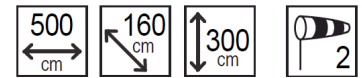

LES ROUSSES

Le store projection LES ROUSSES est élégant et bénéficie d'un design étudié pour répondre à des demandes de dimensions importantes.

Son armature renforcée et ses bras équipés de ressort de traction lui offrent une meilleure résistance au vent. Il se pose aussi bien en façade qu'entre tableau.

● expert en architecture de l'habitat et projection solaire ●

Largeur: De 1200 à 5000 mm
Avancée: De 700 à 1600 mm
Manœuvre: Treuil, motorisation filaire/radio (A-OK ou SOMFY)
Toile: Acrylique, teintée dans la masse 300g/m² (DICKSON, SATTLER, GIOVANARDI, LATIM)
Lambrequin: Droit ou vagué 200 mm
Coloris Armature: Peinture époxy blanc RAL 9010. Autres RAL possibles en option
Type de pose: Murale ou plafond (pose entre tableau possible sur demande)
Inclinaison: 90° (en option inclinaison à 170°)
Visserie: Inox A2
Armature: Equerre de fixation
Barre de charge: Profil aluminium
Tube d'enroulement: Acier galvanisé diamètre 70
Poids: Environ 10 kg au mètre linéaire
Option : Possibilité de rajouter un coffre