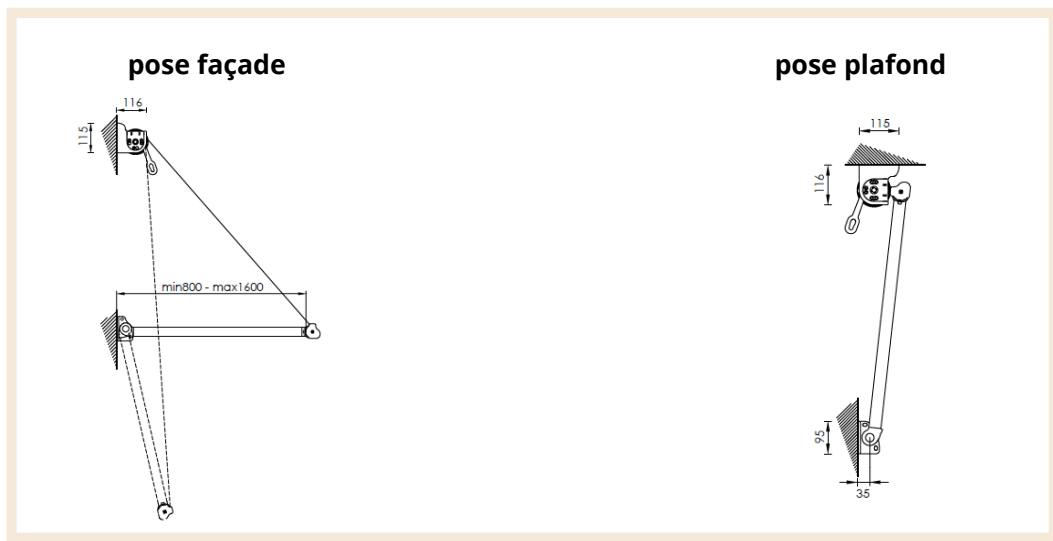

LES ROUSSES

Le store projection LES ROUSSES est élégant et bénéficie d'un design étudié pour répondre à des demandes de dimensions importantes.

Son armature renforcée et ses bras équipés de ressort de traction lui offrent une meilleure résistance au vent. Il se pose aussi bien en façade qu'entre tableau.

● expert en architecture de l'habitat et projection solaire ●

Largeur: De 1200 à 5000 mm
Avancée: De 700 à 1600 mm
Manœuvre: Treuil, motorisation filaire/radio (A-OK ou SOMFY)
Toile: Acrylique, teintée dans la masse 300g/m² (DICKSON, SATTLER, GIOVANARDI, LATIM)
Lambrequin: Droit ou vagué 200 mm
Coloris Armature: Peinture époxy blanc RAL 9010. Autres RAL possibles en option
Type de pose: Murale ou plafond (pose entre tableau possible sur demande)
Inclinaison: 90° (en option inclinaison à 170°)
Visserie: Inox A2
Armature: Equerre de fixation
Barre de charge: Profil aluminium
Tube d'enroulement: Acier galvanisé diamètre 70
Poids: Environ 10 kg au mètre linéaire
Option : Possibilité de rajouter un coffre