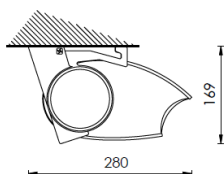

pose plafond