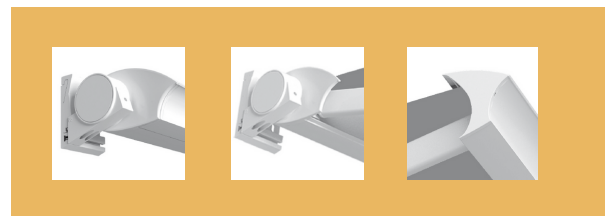

# MORZINE

MORZINE est un store idéal pour une pose facile et rapide. Il s'installe aussi bien en façade que sous balcon grâce à ses supports de coffre simples et modulables.

Son style moderne et dynamique designé par Robby CANTARUTTI font de lui le store le plus tendance du marché.

**Largeur :** de 1940 à 5920 mm  
**Avancée :** De 1600 , 2100, 2600, 3100 mm  
**Mancœuvre :** Treuil ou électrique filaire/radio (A-OK ou SOMFY)  
**Toile :** Acrylique 300g/m<sup>2</sup>, teintées dans la masse (DICKSON, SATTLER, LATIM, GIOVANARDI)  
**Coloris armature:** Peinture époxy blanc RAL 9010, autres RAL possibles en option,  
**Type de pose :** Murale ou plafond  
**Inclinaison :** De 5° à 85°  
**Visserie :** Inox A2  
**Armature :** Barre de charge, coffre intérieur extrudés en aluminium laqué.  
 Bras "Spin", en aluminium laqué, tension par chaînes  
**Tube d'enroulement :** Acier galvanisé diamètre 70-80  
**Poids :** Environ 13 kg au mètre linéaire  
**Caches :** En fonte d'aluminium pour le coffre et en aluminium pour la barre de charge