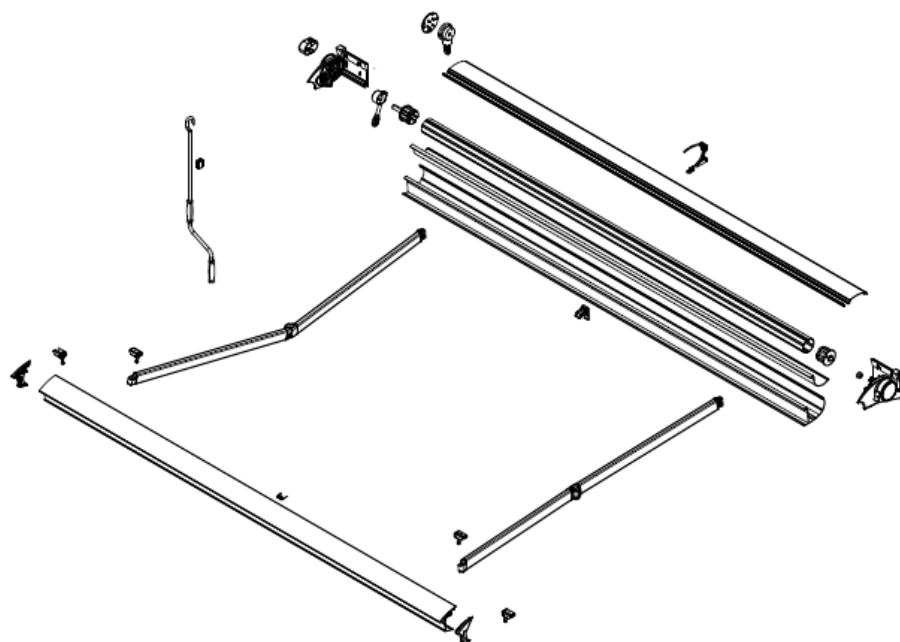

pose façade

pose plafond

pose façade avec Inclinaison à 80°

pose plafond avec inclinaison a 85°