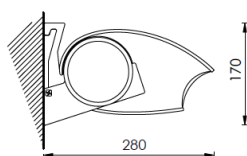

pose façade