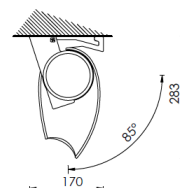

pose plafond avec inclinaison a 85°