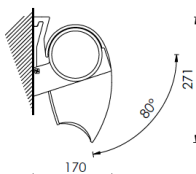

pose façade avec Inclinaison à 80°