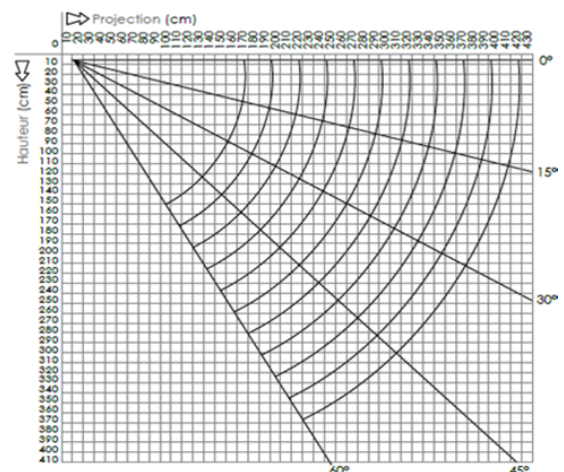

● expert en fermeture de l'habitat et protection solaire ●

**Largeur :** De 2050 à 7000 mm (attention livré en 1 partie jusqu'à 5940)  
**Avancée :** De 1600 ,2100, 2600, 3100, 3600 mm.  
**Mancœuvre :** Treuil ou électrique filaire/radio (A-OK ou SOMFY)  
**Toiles :** Acrylique 300 g/m<sup>2</sup> teintée dans la masse (DICKSON, SATTLER, LATIM, GIOVANARDI)  
**Lambrequin:** indépendant de 250mm  
**Coloris armature:** Peinture époxy blanc RAL 9010, autres RAL possibles en option  
**Type de Pose :** En façade ou plafond  
**Inclinaison :** De 5° à 50°  
**Visserie :** Inox A2  
**Armature :** Monobloc laquée RAL 9010, bras "spin" aluminium laqué traction par chaîne inox  
**Tube d'enroulement :** acier galvanisé diamètre 70/80 rollerbat  
**Poids :** environ 14 kg au mètre linéaire

Encombrements minimum du store fini - 1 paire de bras	
Avancée	Largeur min.
1600	2050
2100	2550
2600	3050
3100	3550
3600	4050

tableau de calcul de l'inclinaison

25 avenue de l'Éguillette  
 ZI du Vert Galant  
 95310 Saint Ouen l'Aumône  
 Tel:01 39 98 84 00  
 www.asp-distribution.com  
 info@aspgroup.fr