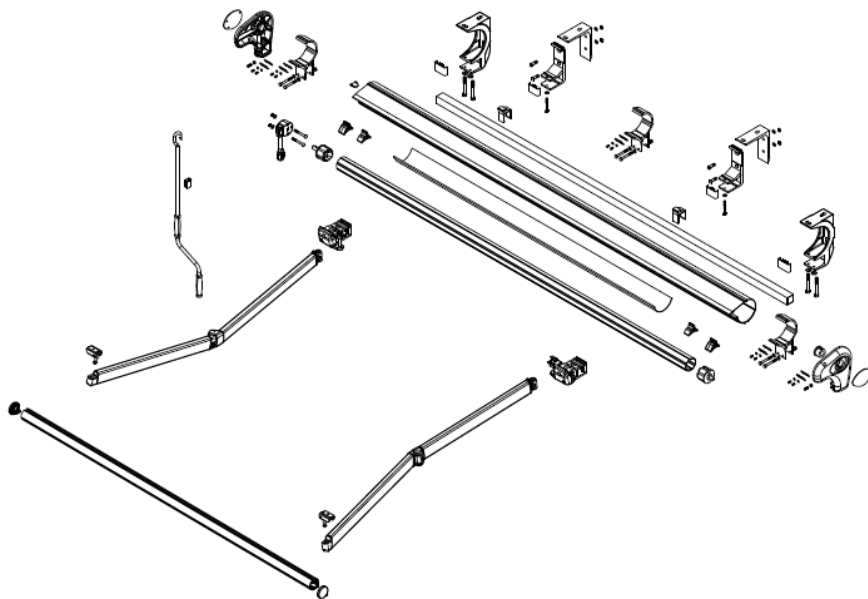

# MEGEVE

MEGEVE est un store semi-coffre idéal pour une pose sur surface spécifique (mur en pierre, granite, meulière). Il offre les avantages d'un store coffre pour la protection de la toile. Son tube 40X40 facilite l'installation pour une pose façade ou plafond et lui offre une rigidité qui lui permet une avancée jusqu'à 3600 mm.

● expert en fermeture de l'habitat et protection solaire ●

**Largeur :** De 2050 à 7000 mm (attention livré en 1 partie jusqu'à 5940)  
**Avancée :** De 1600 ,2100, 2600, 3100, 3600 mm.  
**Mancœuvre :** Treuil ou électrique filaire/radio (A-OK ou SOMFY)  
**Toiles :** Acrylique 300 g/m<sup>2</sup> teintée dans la masse (DICKSON, SATTLER, LATIM, GIOVANARDI)  
**Lambrequin:** indépendant de 250mm  
**Coloris armature:** Peinture époxy blanc RAL 9010, autres RAL possibles en option  
**Type de Pose :** En façade ou plafond  
**Inclinaison :** De 5° à 50°  
**Visserie :** Inox A2  
**Armature :** Monobloc laquée RAL 9010, bras "spin" aluminium laqué traction par chaîne inox  
**Tube d'enroulement :** acier galvanisé diamètre 70/80 rollerbat  
**Poids :** environ 14 kg au mètre linéaire

Encombrements minimum du store fini - 1 paire de bras	
Avancée	Largeur min.
1600	2050
2100	2550
2600	3050
3100	3550
3600	4050

tableau de calcul de l'inclinaison

25 avenue de l'Éguillette  
 ZI du Vert Galant  
 95310 Saint Ouen l'Aumône  
 Tel:01 39 98 84 00  
 www.asp-distribution.com  
 info@aspgroup.fr