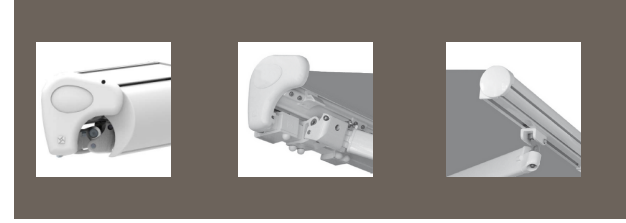

# MEGEVE

MEGEVE est un store semi-coffre idéal pour une pose sur surface spécifique (mur en pierre, granite, meulière). Il offre les avantages d'un store coffre pour la protection de la toile. Son tube 40X40 facilite l'installation pour une pose façade ou plafond et lui offre une rigidité qui lui permet une avancée jusqu'à 3600 mm.

● expert en fermeture de l'habitat et protection solaire ●

**Largeur :** De 2050 à 7000 mm (attention livré en 1 partie jusqu'à 5940)  
**Avancée :** De 1600 ,2100, 2600, 3100, 3600 mm.  
**Mancœuvre :** Treuil ou électrique filaire/radio (A-OK ou SOMFY)  
**Toiles :** Acrylique 300 g/m<sup>2</sup> teintée dans la masse (DICKSON, SATTLER, LATIM, GIOVANARDI)  
**Lambrequin:** indépendant de 250mm  
**Coloris armature:** Peinture époxy blanc RAL 9010, autres RAL possibles en option  
**Type de Pose :** En façade ou plafond  
**Inclinaison :** De 5° à 50°  
**Visserie :** Inox A2  
**Armature :** Monobloc laquée RAL 9010, bras "spin" aluminium laqué traction par chaîne inox  
**Tube d'enroulement :** acier galvanisé diamètre 70/80 rollerbat  
**Poids :** environ 14 kg au mètre linéaire