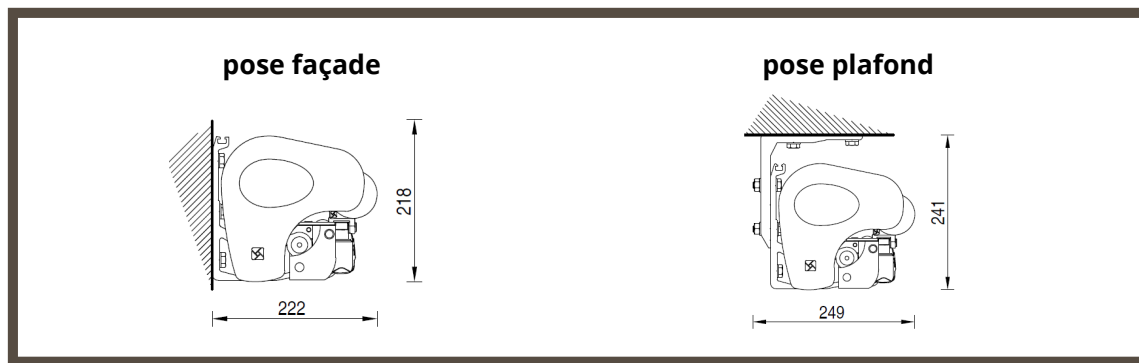

# MEGEVE

MEGEVE est un store semi-coffre idéal pour une pose sur surface spécifique (mur en pierre, granite, meulière). Il offre les avantages d'un store coffre pour la protection de la toile. Son tube 40X40 facilite l'installation pour une pose façade ou plafond et lui offre une rigidité qui lui permet une avancée jusqu'à 3600 mm.

● expert en fermeture de l'habitat et protection solaire ●

**Largeur :** De 2050 à 7000 mm (attention livré en 1 partie jusqu'à 5940)  
**Avancée :** De 1600 ,2100, 2600, 3100, 3600 mm.  
**Mancœuvre :** Treuil ou électrique filaire/radio (A-OK ou SOMFY)  
**Toiles :** Acrylique 300 g/m<sup>2</sup> teintée dans la masse (DICKSON, SATTLER, LATIM, GIOVANARDI)  
**Lambrequin:** indépendant de 250mm  
**Coloris armature:** Peinture époxy blanc RAL 9010, autres RAL possibles en option  
**Type de Pose :** En façade ou plafond  
**Inclinaison :** De 5° à 50°  
**Visserie :** Inox A2  
**Armature :** Monobloc laquée RAL 9010, bras "spin" aluminium laqué traction par chaîne inox  
**Tube d'enroulement :** acier galvanisé diamètre 70/80 rollerbat  
**Poids :** environ 14 kg au mètre linéaire

Encombrements minimum du store fini - 1 paire de bras	
Avancée	Largeur min.
1600	2050
2100	2550
2600	3050
3100	3550
3600	4050

tableau de calcul de l'inclinaison

25 avenue de l'Éguillette  
 ZI du Vert Galant  
 95310 Saint Ouen l'Aumône  
 Tel:01 39 98 84 00  
 www.asp-distribution.com  
 info@aspgroup.fr