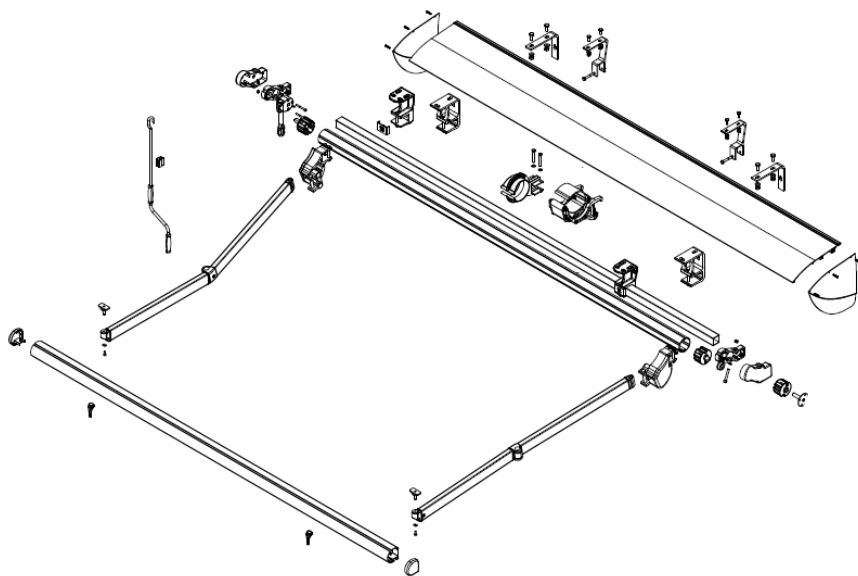

KARELLIS

KARELLIS est un store monobloc idéal pour être posé en façade ou plafond. Son armature bien conçue permet une avancée jusqu'à 3100 mm.

IL est idéal pour être installé sur les devantures de commerces ou chez des particuliers désireux d'avoir un produit professionnel avec un très bon rapport qualité/prix.

● expert en fermeture de l'habitat et protection solaire ●

Largeur : De 1850 à 13000 mm (attention livré en 1 partie jusqu'à 5950)
Avancée : De 1600, 2100, 2600, 3100 mm
Manœuvre : Treuil ou électrique filaire /radio (A-OK ou SOMFY)
Toile : Acrylique 300 g/m² teintée dans la masse (DICKSON, SATTLER, LATIM, GIOVANARDI)
Lambrequin : Indépendant 220mm, droit ou vagué
Coloris armature : Peinture époxy blanc RAL 9010, autres RAL possibles en option
Type de pose : Façade, plafond ou combles
Inclinaison : De 5° à 60°
Visserie : Inox A2
Armature : Monobloc, bras "standard" en aluminium laqué traction par câbles gainés
Tube d'enroulement : Acier galvanisé diamètre 70 rollerbat
Tube porteur : Carré de 40 x 40 en acier galvanisé laqué époxy épaisseur 2 mm
Poids : Environ 11 kg au mètre linéaire

Encombrents minimum du store fini - 1 paire de bras

Avancée	Largeur min.
1600	1850
2100	2350
2600	2850
3100	3350

Tableau de calcul de l'inclinaison

25 avenue de l'Éguillette
 ZI du Vert Galant
 95310 Saint Ouen l'Aumône
 Tel:01 39 98 84 00
 www.asp-distribution.com
 info@aspgroup.fr