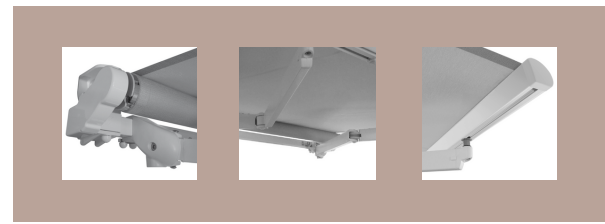

KARELLIS

KARELLIS est un store monobloc idéal pour être posé en façade ou plafond. Son armature bien conçue permet une avancée jusqu'à 3100 mm.

IL est idéal pour être installé sur les devantures de commerces ou chez des particuliers désireux d'avoir un produit professionnel avec un très bon rapport qualité/prix.

● expert en fermeture de l'habitat et protection solaire ●

Largeur : De 1850 à 13000 mm (attention livré en 1 partie jusqu'à 5950)
Avancée : De 1600, 2100, 2600, 3100 mm
Manœuvre : Treuil ou électrique filaire /radio (A-OK ou SOMFY)
Toile : Acrylique 300 g/m² teintée dans la masse (DICKSON, SATTLER, LATIM, GIOVANARDI)
Lambrequin : Indépendant 220mm, droit ou vagué
Coloris armature : Peinture époxy blanc RAL 9010, autres RAL possibles en option
Type de pose : Façade, plafond ou combles
Inclinaison : De 5° à 60°
Visserie : Inox A2
Armature : Monobloc, bras "standard" en aluminium laqué traction par câbles gainés
Tube d'enroulement : Acier galvanisé diamètre 70 rollerbat
Tube porteur : Carré de 40 x 40 en acier galvanisé laqué époxy épaisseur 2 mm
Poids : Environ 11 kg au mètre linéaire