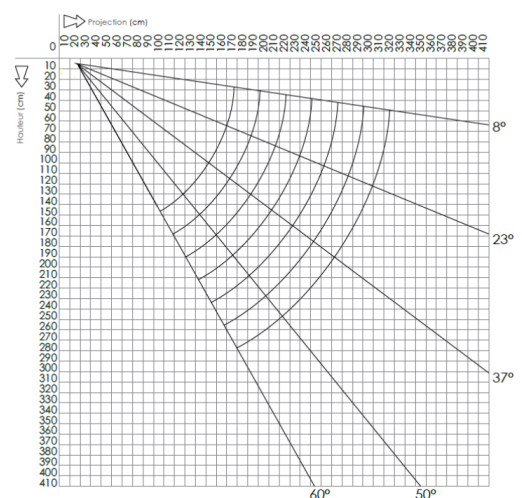

● expert en fermeture de l'habitat et protection solaire ●

Largeur : De 1850 à 13000 mm (attention livré en 1 partie jusqu'à 5950)
Avancée : De 1600, 2100, 2600, 3100 mm
Manœuvre : Treuil ou électrique filaire /radio (A-OK ou SOMFY)
Toile : Acrylique 300 g/m² teintée dans la masse (DICKSON, SATTLER, LATIM, GIOVANARDI)
Lambrequin : Indépendant 220mm, droit ou vagué
Coloris armature : Peinture époxy blanc RAL 9010, autres RAL possibles en option
Type de pose : Façade, plafond ou combles
Inclinaison : De 5° à 60°
Visserie : Inox A2
Armature : Monobloc, bras "standard" en aluminium laqué traction par câbles gainés
Tube d'enroulement : Acier galvanisé diamètre 70 rollerbat
Tube porteur : Carré de 40 x 40 en acier galvanisé laqué époxy épaisseur 2 mm
Poids : Environ 11 kg au mètre linéaire

Encombrents minimum du store fini - 1 paire de bras

Avancée	Largeur min.
1600	1850
2100	2350
2600	2850
3100	3350

Tableau de calcul de l'inclinaison

25 avenue de l'Éguillette
 ZI du Vert Galant
 95310 Saint Ouen l'Aumône
 Tel:01 39 98 84 00
 www.asp-distribution.com
 info@aspgroup.fr