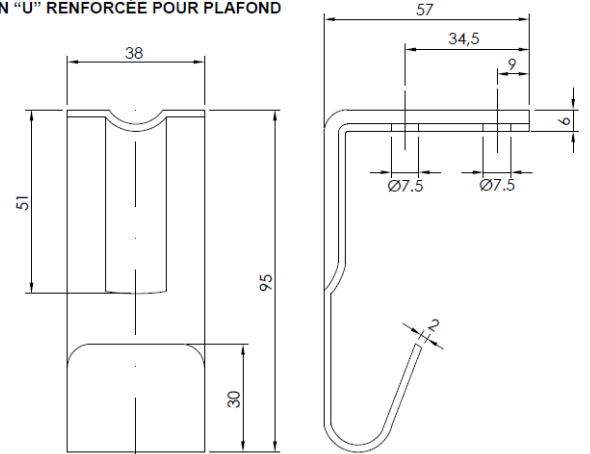

Il apportera à votre façade un look rétro et vintage.

**Largeur:** De 1000 à 6000mm

**Avancée:** De 700 à 1500mm

**Toile:** Acrylique teintée dans la masse 300g/m2 (DICKSON, SATTLER, GIOVANARDI, LATIM)

**Lambrequin:** droit ou vagué d'une hauteur de 100 à 200mm

**Coloris armature:** Profil aluminium époxy blanc RAL 9010, autres RAL disponibles en option

**Type de pose:** En façade uniquement

**Montage:** fixe uniquement

## Vue de profil

A	B	C
90	78	49
95	83	52
100	88	54,5
105	93	57
110	98	46
115	103	48
120	108	50
125	113	52
130	118	54
135	123	56
140	128	58
145	133	60
150	138	62

BRIDE EN "U"

BRIDE EN "U" RENFORCÉE POUR PLAFOND