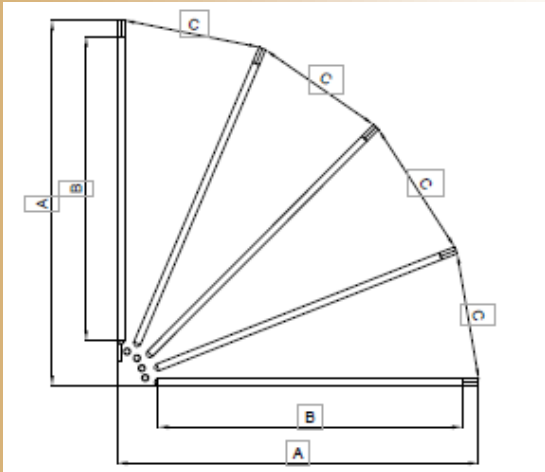

Il apportera à votre façade un look rétro et vintage.

**Largeur:** De 1000 à 6000mm

**Avancée:** De 700 à 1500mm

**Toile:** Acrylique teintée dans la masse 300g/m2 (DICKSON, SATTLER, GIOVANARDI, LATIM)

**Lambrequin:** droit ou vagué d'une hauteur de 100 à 200mm

## Vue de profil

A	B	C
90	78	49
95	83	52
100	88	54,5
105	93	57
110	98	46
115	103	48
120	108	50
125	113	52
130	118	54
135	123	56
140	128	58
145	133	60
150	138	62

BRIDE EN "U"

BRIDE EN "U" RENFORCÉE POUR PLAFOND