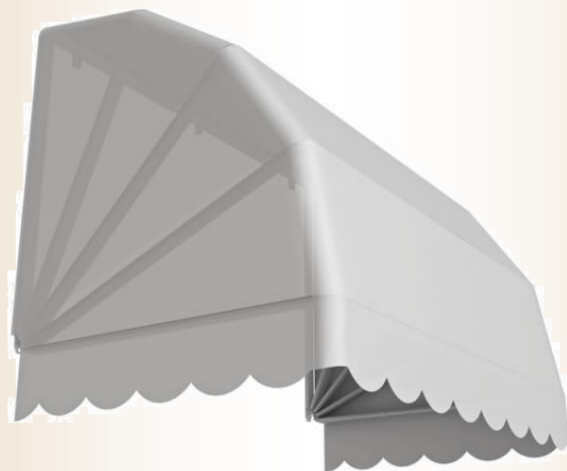

# Méribel

Le store corbeille MERIBEL est utilisé principalement pour embellir la devanture des commerces ( boulangerie, restaurant, épicerie etc...). Il est donc idéal pour la présentation de votre activité

Il apportera à votre façade un look rétro et vintage.

**Largeur:** De 1000 à 6000mm

**Avancée:** De 700 à 1500mm

**Toile:** Acrylique teintée dans la masse 300g/m2 (DICKSON, SATTLER, GIOVANARDI, LATIM)

**Lambrequin:** droit ou vagué d'une hauteur de 100 à 200mm

**Coloris armature:** Profil aluminium époxy blanc RAL 9010, autres RAL disponibles en option

**Type de pose:** En façade uniquement

**Montage:** fixe uniquement

## Vue de profil

A	B	C
90	78	49
95	83	52
100	88	54,5
105	93	57
110	98	46
115	103	48
120	108	50
125	113	52
130	118	54
135	123	56
140	128	58
145	133	60
150	138	62

BRIDE EN "U"

BRIDE EN "U" RENFORCÉE POUR PLAFOND