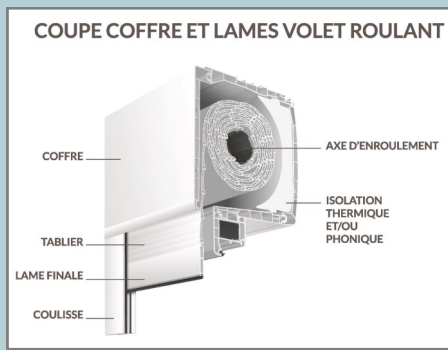

# Plastirol

Plastirol, volet roulant dit « bloc baie ». Son caisson PVC **design et compact** s'adaptera totalement sur le châssis PVC de vos **portes ou fenêtres**.

Il s'intégrera parfaitement à l'intérieur de votre maison grâce à notre **large gamme de couleurs**.

Son caisson PVC hermétique vous offrira un **excellent rendement énergétique**.

**Largeur max:** 3 500 mm

**Hauteur max:** 2 900 mm

**Lames:** PVC, ADP

**Type de pose:** façade ou entre tableau

**Sécurité:** verrous anti soulèvement

## UNE POSE EN INTERIEUR OPTIMALE