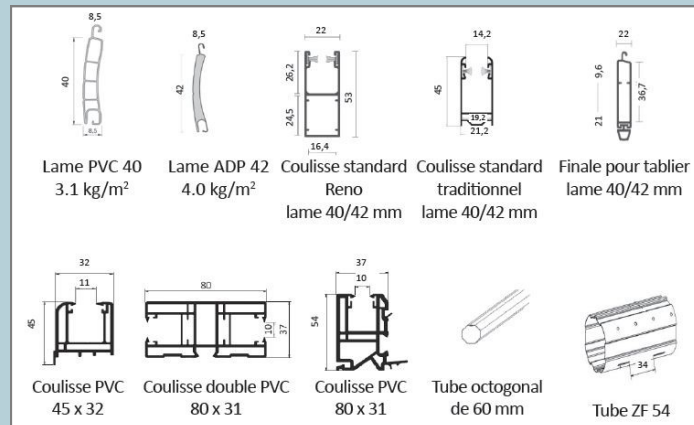

UNE SÉLECTION DE LAMES HAUTES QUALITÉS

PLUSIEURS MANŒUVRES DISPONIBLES