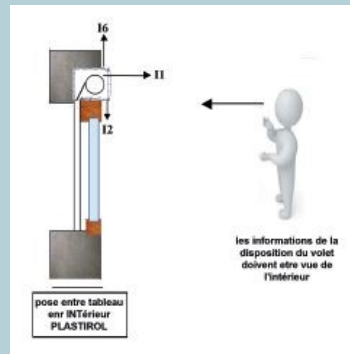

Son caisson PVC hermétique vous offrira un **excellent rendement énergétique**.

**Largeur max:** 3 500 mm

**Hauteur max:** 2 900 mm

**Lames:** PVC, ADP

**Type de pose:** façade ou entre tableau

**Sécurité:** verrous anti soulèvement

**Avantages:**

-Joint brosse d'isolation

-Produit réglé en usine

-Lame finale avec joint d'isolation

## UNE POSE EN INTERIEUR OPTIMALE