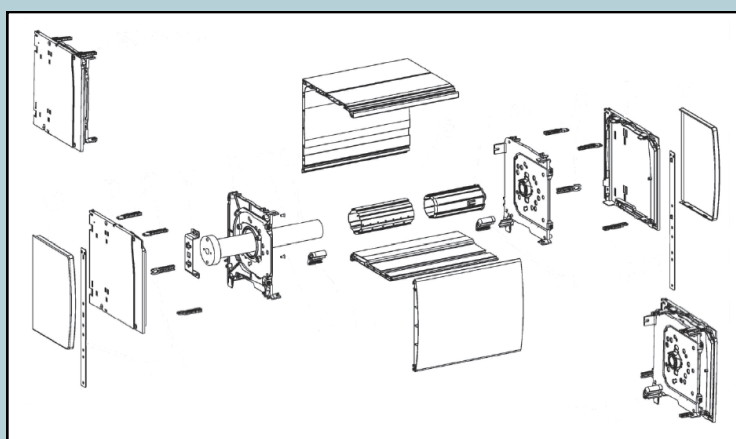

# Plastirol

Plastirol, volet roulant dit « bloc baie ». Son caisson PVC **design et compact** s'adaptera totalement sur le châssis PVC de vos **portes ou fenêtres**.

Il s'intégrera parfaitement à l'intérieur de votre maison grâce à notre **large gamme de couleurs**.

Son caisson PVC hermétique vous offrira un **excellent rendement énergétique**.

**Largeur max:** 3 500 mm

**Hauteur max:** 2 900 mm

**Lames:** PVC, ADP

**Type de pose:** façade ou entre tableau

**Sécurité:** verrous anti soulèvement