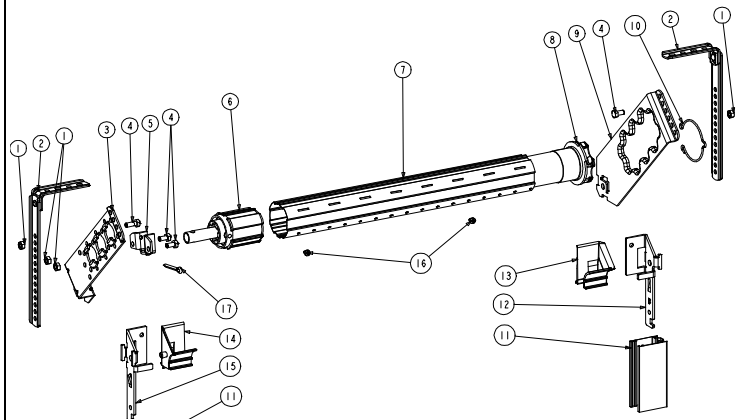

ASP DISTRIBUTION
TEL 01 39 98 84 00 FAX 01 39 98 84 01

FEUILLE DE COMMANDE

VOLET TRADITIONNEL

Cachet du client :		Référence client:		Livraison souhaitée:		A dispo dans nos ateliers:					
<table border="1"> <tr> <th colspan="3">TABLIER COLORIS:</th> <th colspan="2">RADIO:</th> </tr> <tr> <th>ADP</th> <th>PVC</th> <th>EXT</th> <th colspan="2"></th> </tr> <tr> <td>Blanc</td> <td>Chêne doré</td> <td>Blanc</td> <td>Blanc</td> <td>Emetteur mural 1 cx</td> <td>☐</td> </tr> <tr> <td>Beige</td> <td>Chêne foncé</td> <td>Marron</td> <td></td> <td>Emetteur portable 1 cx</td> <td>☐</td> </tr> <tr> <td>Crème</td> <td>Marron</td> <td>Gris</td> <td></td> <td>Emetteur portable 5 cx</td> <td>☐</td> </tr> <tr> <td>Gris</td> <td></td> <td>Beige</td> <td></td> <td>Emetteur portable 15 cx</td> <td>☐</td> </tr> <tr> <td>Alu</td> <td></td> <td></td> <td></td> <td>Secours moteur</td> <td>☐</td> </tr> <tr> <td colspan="6" style="text-align: center;">* Moteur et radio ASPMAT</td> </tr> </table>											
				*Coulisses lame finale par défaut assorties à la couleur du tablier choisi selon nos standards							

* Les indications s'entendent vu de l'intérieur / si manivelle 1400 par défaut

Rep	Quantité	Dimensions		Lames		Commande			Côté de sortie		OPTIONS								
		Largeur	Hauteur	Coloris	Type	Manuel	Elec	radio	Gauche	Droite	Taquet	Serrure	Coulisses		Moteur	Prix			
		Dos de coulisses	Baie +										U	L	Percées Façade	Percées fond	Somfy		
R1																			
R2																			
R3																			
R4																			
R5																			
R6																			
R7																			

Toute commande vaut acceptation de nos **CONDITIONS GÉNÉRALES DE VENTE** explicitées en fin de barème.
CLAUSE DE RESERVE DE PROPRIETE : Le transfert de propriété des marchandises vendues n'interviendra qu'après paiement du prix convenu (loi n°80.335 du 12 mai 1980). Nos marchandises livrées et facturées demeurent notre propriété jusqu'à leur paiement intégral. Il est néanmoins expressément précisé que l'acheteur sera responsable des marchandises déposées entre ses mains dès leur remise matérielle. Le transfert de possession entraînant le transfert des risques.

Date et signature:

Observation: